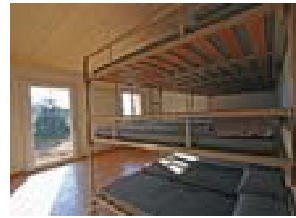

Preise:

- Pfadi/Schulen pro Tag/Nacht: CHF 8.—/Pers.*
mind. jedoch CHF 150.—

- Private pro Tag/Nacht: CHF 9.—/Pers.*
mind. jedoch CHF 200.—

*) ab der 41. Person: CHF 4.—/Pers.

Drei Schlafräume (davon zwei rollstuhlgängig) mit total 37 Betten (1x18, 1x13, 1x6) und moderne sanitäre Anlagen (drei Duschen/WC, davon eine rollstuhlgängig) bieten für längeren Aufenthalt angenehmen Komfort